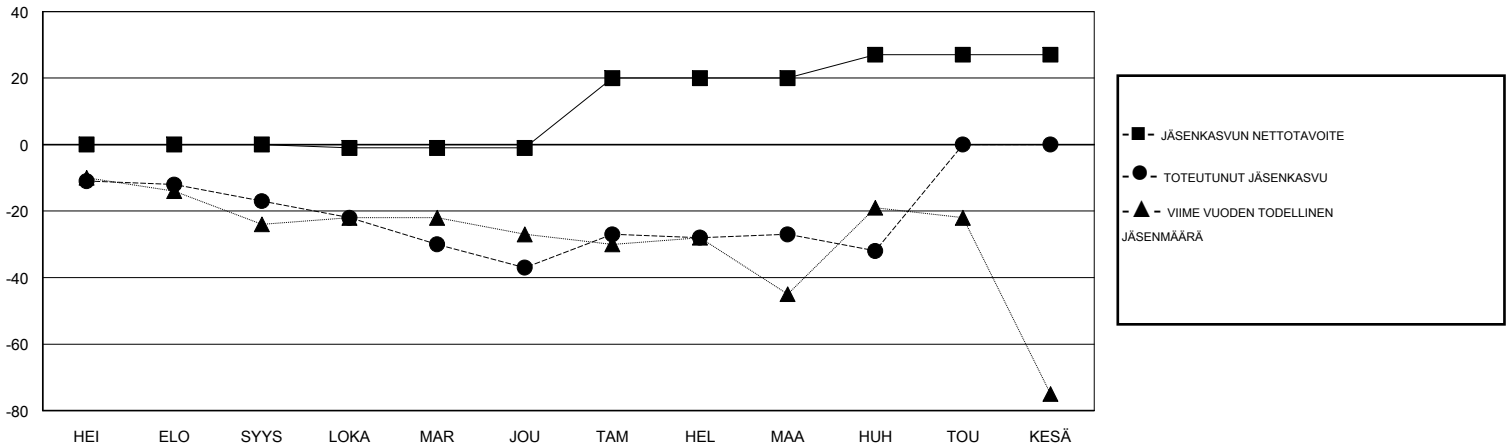

# MONTHLY MEMBERSHIP PROGRESS REPORT

District 107 E

Results as of: 04/30/2018

GMT: ANTTI FORSELL

SIJAINI FINLAND

GMT VAALIPIIRI

Klubit				jäsenä			
TULOKSET 2017-2018				TULOKSET 2017-2018			
NELJÄNNES	UUDEN KLUBIN TAVOITE	UUDET KLUBIT	LOPETETUT KLUBIT	NELJÄNNES	JÄSENKASVUN NETTOTAVOITE	TOTEUTUNUT JÄSENKASVU	POISTETUT JÄSENET (mukaan lukien siirrot)
HEI/ELO/SYYS	0	0	2	HEI/ELO/SYYS	0	20	30
LOKA/MAR/JOU	0	0	0	LOKA/MAR/JOU	-1	20	37
TAM/HEL/MAA	1	0	0	TAM/HEL/MAA	21	33	20
HUH/TOU/KESÄ	0	0	0	HUH/TOU/KESÄ	7	7	12

TAVOITTEET JA UUDET KLUBIT, KUMULATIIVINEN

TAVOITTEET JA JÄSENET, KUMULATIIVINEN

LAKKAUTETUT KLUBIT: 2

39 CLUBS OF 85 LISÄNNYT YHDEN TAI USEAMMAN UUTTA JÄSENTÄ

SUKUPUOLIJAKAUMA

MIES 1,540 (77.82%)  
NAINEN 439 (22.18%)