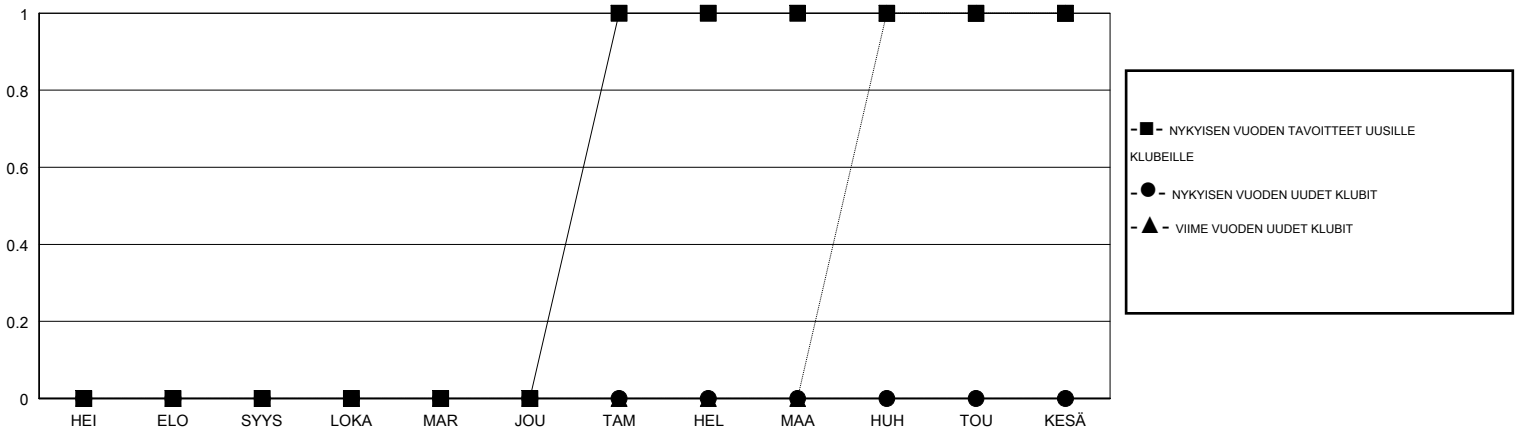

# MONTHLY MEMBERSHIP PROGRESS REPORT

District 107 E

Results as of: 04/30/2018

GMT: ANTTI FORSELL

SIJAINI FINLAND

GMT VAALIPIIRI

Klubit				jäsenä			
TULOKSET 2017-2018				TULOKSET 2017-2018			
NELJÄNNES	UUDEN KLUBIN TAVOITE	UUDET KLUBIT	LOPETETUT KLUBIT	NELJÄNNES	JÄSENKASVUN NETTOTAVOITE	TOTEUTUNUT JÄSENKASVU	POISTETUT JÄSENET (mukaan lukien siirrot)
HEI/ELO/SYYS	0	0	2	HEI/ELO/SYYS	0	20	30
LOKA/MAR/JOU	0	0	0	LOKA/MAR/JOU	-1	20	37
TAM/HEL/MAA	1	0	0	TAM/HEL/MAA	21	33	20
HUH/TOU/KESÄ	0	0	0	HUH/TOU/KESÄ	7	7	12

TAVOITTEET JA UUDET KLUBIT, KUMULATIIVINEN

TAVOITTEET JA JÄSENET, KUMULATIIVINEN

LAKKAUTETUT KLUBIT: 2

39 CLUBS OF 85 LISÄNNYT YHDEN TAI USEAMMAN UUTTA JÄSENTÄ

SUKUPUOLIJAKAUMA

MIES 1,540 (77.82%)  
NAINEN 439 (22.18%)